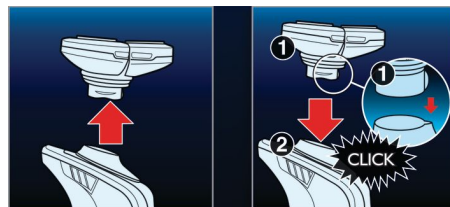

Klik nemt af eller på

Forny din barberingsenhed nemt vha. af vores klik af/på-system