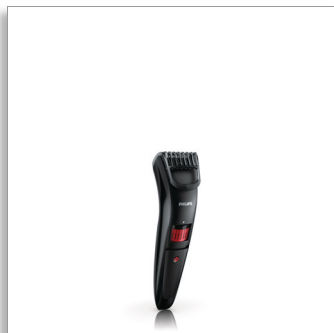

Philips
Barbeador e aparador de
barba

Nunca foi tão fácil ter a barba perfeita

A maneira mais fácil de começar a se barbear

Crie o seu próprio estilo de barba com este aparador. A precisão varia de 0,5mm a 10mm.

QT4005/15

Precisão

- Precisão em 0,5mm
- Ajustes de comprimento fáceis de selecionar de 0,5mm a 10mm

Desempenho confortável para a pele

- Pontas arredondadas para o contato suave com a pele

Fácil de usar

- Design ergonômico para fácil manuseio
- 35 minutos de uso sem fio após 10 horas de carregamento
- A luz do adaptador indica quando a bateria está sendo carregada
- Dois anos de garantia, tensão universal, sem necessidade de óleo
- Cabeça removível para facilitar a limpeza

Alto desempenho confortável para a pele

As lâminas permanecem extra-afiadas para cortar os pelos sempre de modo organizado e eficiente, mas com as pontas das lâminas e os pentes arredondados para evitar irritação.

Design ergonômico

Fácil de segurar e usar, foi projetado para ajudar você a aparar as áreas difíceis de alcançar.

Recarregável

Recarregável. 35 minutos de uso sem fio depois de 10 horas de carregamento.

Indicador de carregamento