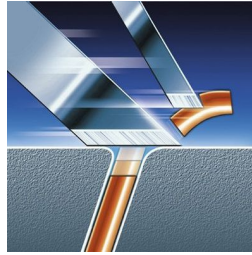

Perfekt trimning av mustasch och polisonger

- Precisionsrörtrimmer

asimpleswitch.com

Funktioner

Flex & Pivot Action

Tre huvuden som rör sig oberoende av varandra i ett skärhuvud som roterar åt alla håll. Den unika kombinationen garanterar fullständig hudkontakt på svåråtkomliga ställen för att fånga upp även de svåraste hårstråna på halsen.

Högpresterande design

Den revolutionerande designen garanterar överlägsen hantering för den perfekta rakningsupplevelsen.

Precisionsrörtrimmer

Patenterad rörtrimmerteknik för fantastisk precision och hantering. Perfekt för konturklippning och trimning av mustasch och polisonger.

Super Lift & Cut-teknik

Systemet med dubbla blad lyfter håren för att bekvämt raka av dem under hudnivån.

Trespåriga rakhuvuden

De tre rakningsspåren i de trespåriga rakhuvudena ger 50 % större rakyta än vanliga, enkelspåriga roterande rakhuvuden.