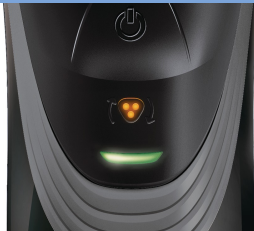

# PHILIPS

afeitadora eléctrica  
en seco

PowerTouch

Súper Levanta y Corta

Cabezales flexibles

PT725