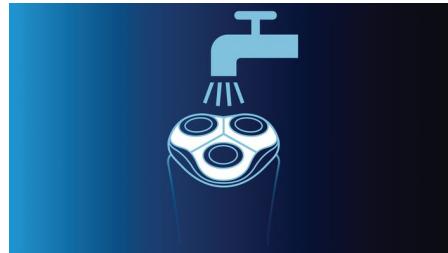

Afeitadora completamente lavable

Afeitadora completamente lavable con sistema QuickRinse, que enjuaga en menos tiempo

Especificaciones

Rendimiento de afeitado

Sistema de afeitado: Súper Levanta y Corta
Seguimiento de contornos: Respuesta de contorno dinámico

Fácil de usar

Tiempo de afeitado: Más de 40 minutos
Carga: Recargable, Funcionamiento con o sin cable, Carga rápida en 3 minutos para 1 afeitado

Tiempo de carga: 8 horas

Pantalla: 1 LED indicador, Indicación de carga, Indicación de batería baja, Indicación de

batería llena, Indicación de carga rápida

Limpieza: Afeitadora completamente lavable, Cámara de recogida del pelo fácil de enjuagar

Diseño

Mango: Easy grip, Sujeción de goma

Acabado: Carcasa frontal de plástico brillante, Anillo decorativo de plástico

Color: Negro y gris

Accesorios

Mantenimiento: Cepillo de limpieza, Tapa protectora

Potencia

Tipo de batería: Iones de litio

Voltaje automático: 100-240 V

Consumo de energía en espera: <0,2 W

Consumo de energía máximo: 5,4 W

Servicio

2 años de garantía: Sí

Cabezal de repuesto: Sustituir cada dos años por HQ8