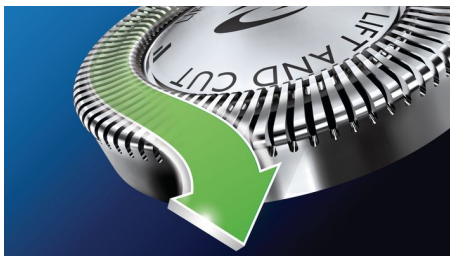

Points forts

Système Super Lift&Cut (breveté)

La première lame soulève chaque poil, tandis que la seconde le coupe confortablement sous le niveau de la peau.