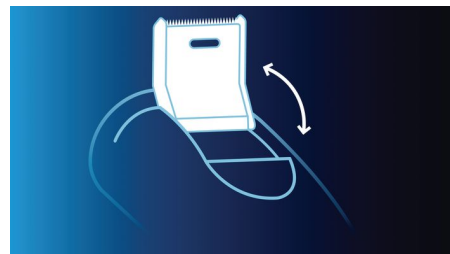

Les têtes flexibles de votre rasoir Philips maintiennent un contact permanent avec la peau, pour un rasage rapide et efficace.

Têtes entièrement lavables

Ouvrez simplement les têtes et rincez-les sous le robinet.

Socle de recharge

Le stand de charge est conçu pour se glisser dans les espaces les plus exigus, ce qui vous permet de le poser n'importe où et de le prendre avec vous en voyage.

Tondeuse amovible

Peaufinez votre look avec la tondeuse amovible. Idéale pour entretenir votre moustache et tondre vos pattes.