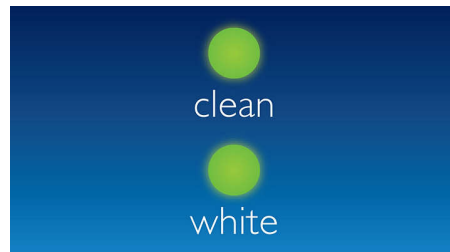

SmarTimer

A Philips Sonicare elektromos fogkefén található 2 perces időzítő segítséget nyújt a fogorvosok által ajánlott fogmosási idő betartásához.

Quadpacer

A 30 másodperces időközi időzítő jelzi, amikor a fogsor egynegyedének tisztítási ideje lejárt, és figyelmeztet a következő negyedre való áttérésre, ezzel mindenütt biztosítva az egyenletes tisztítást.

A Clean (Tisztítás) üzemmód 2 percig, majd a White (Fehérités) üzemmód további 30 másodpercig történő alkalmazásával a látható elülső fogakra koncentrálnak. Ezzel eltávolítja a mindennapos lerakódásokat, mint a kávé, tea, dohány, vagy vörösbor. A fogai két hét alatt akár két árnyalatot fehéredhetnek.*