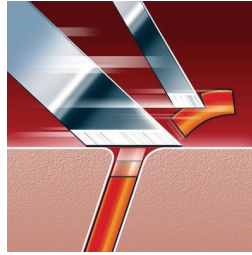

### Speed-XL-scheerhoofden

De drie scheerringen hebben 50% meer scheeroppervlakte zodat u zich snel kunt scheren. \*In vergelijking met standaard roterende scheerhoofden.

### Contourvolgend SmartTouch-systeem

Houdt de 3 scheerhoofden dicht op uw huid voor een snelle en effectieve scheerbeurt.

### Precisiescheersysteem

Ultradunne scheerhoofden met sleuven voor het scheren van lange haren en gaatjes voor de kortste stoppels.

### Super Lift & Cut-technologie

Het systeem met twee mesjes tilt de haren op om ze moeiteloos tot onder het huidoppervlak af te scheren.