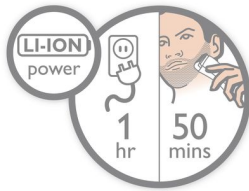

Vigtigste nyheder

1 times opladning

Det kraftfulde litiumionbatteri holder i 50 minutter efter 1 times opladning og 10 minutter efter 10 minutters lynopladning.