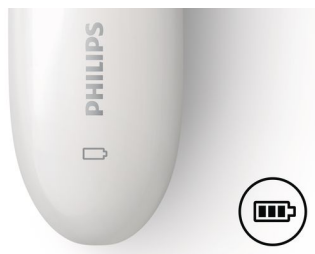

### Svetelný ukazovateľ stavu batérie

Svetelný ukazovateľ stavu batérie ukazuje, kedy sa holiaci strojček nabíja, kedy je batéria plná a kedy vybitá.