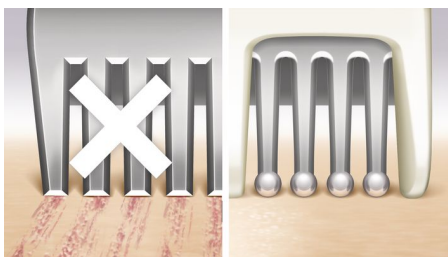

## Hlavné prvky

### Pohyblivá fólia

Pohyblivá fólia sa prirodzene kĺže po vašich krivkách a kontúrach a udržiava tesný kontakt s pokožkou pre rovnomerné oholenie.

### Zastrihávač s perlovými hrotmi

Zastrihávač s perlovými hrotmi pred a za holiacou fóliou zabezpečujú hladké kĺzanie holiaceho strojčeka po pokožke, chránia pred poškrábaním a zabezpečujú oholenie šetrné k pokožke.