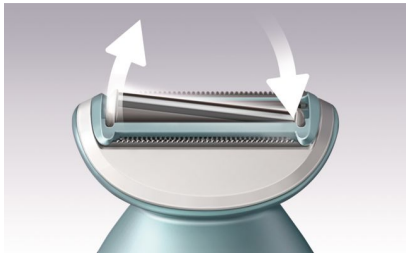

Hlavné prvky

Pohyblivá fólia

Pohyblivá fólia sa prirodzene kĺže po vašich krivkách a kontúrach a udržiava tesný kontakt s pokožkou pre rovnomerné oholenie.