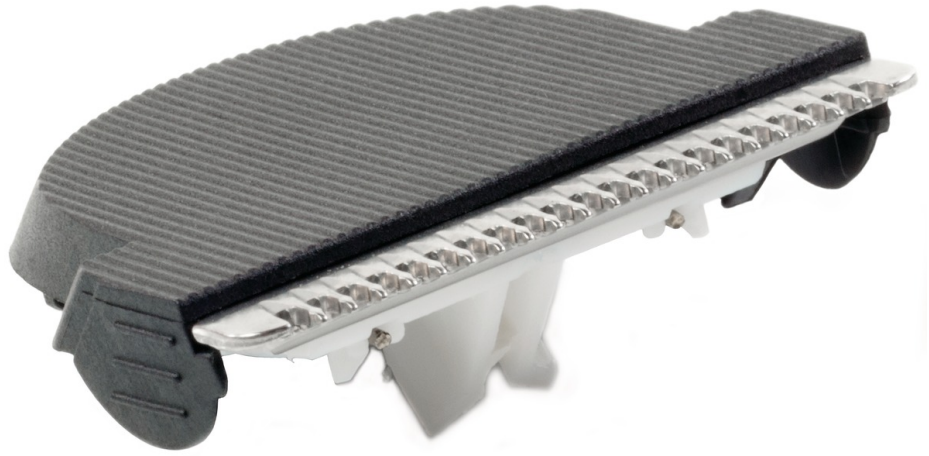

# PHILIPS

Knipelement voor  
haartrimmer

Voor QC5010, 5050, 5070

5090 en 5099

CRP278/01

## Extra accessoire voor uw scheerapparaat

### Compatibiliteit controleren

Dit mesje is een accessoire voor uw scheerapparaat en laat u uw scheerapparaat gebruiken als trimmer. Handig om uw bakkebaarden bij te werken!