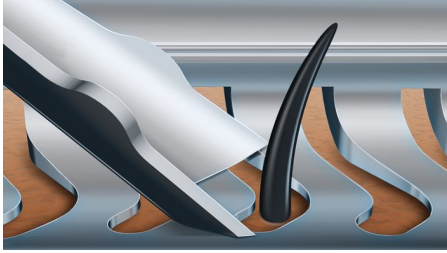

언제나 완벽한 면도

한 번에 20% 더 많은 수염* 면도

필립스의 최첨단 면도기 Shaver 9000은 고유한 입체 면도 기술로 얼굴의 모든 곡면에 밀착하여 더 넓은 범위를 면도할 수 있으며 V-Track 시스템이 수염을 면도하기에 최적의 위치로 유도하여 보다 매끄러운 면도가 가능합니다.

완벽한 설계

- 면도날이 수염의 위치를 완벽하게 잡아주므로 밀착 면도 가능
- 8방향으로 구부러지는 뛰어난 성능

편안한 면도

- 수염을 들어올려 편안하게 밀착 면도
- 간편한 건식 면도 및 상쾌한 습식 면도가 모두 가능한 아쿠아텍

최고의 면도감 체험

- SmartClean으로 면도기를 항상 새 제품처럼 유지
- 완벽한 수염 및 구레나룻 손질을 위한 클릭온 트리머

편리한 사용

- 기능을 쉽게 사용할 수 있는 직관적인 아이콘
- 1시간 충전 후 50분 무선 면도 가능
- 2년 보증

asimpleswitch.com

주요 제품

V-Track 프리시전 면도날 시스템

완벽한 밀착 면도를 경험하세요. V-Track 프리시전 면도날이 누운 수염이나 길이가 다른 수염을 포함하여 모든 수염을 최적의 면도 위치로 유도합니다. 더 적은 횟수로 밀어도 30% 더 밀착하여 면도하므로 피부를 최고의 상태로 유지시켜 줍니다.

8방향 입체 면도 헤드

8방향 입체 면도 헤드로 얼굴과 목의 모든 곡면을 따라 면도할 수 있습니다. 한 번의 움직임으로 수염을 20% 더 많이 제거하므로 최대한 밀착된 매끄러운 면도가 가능합니다.

수퍼 리프트 앤 컷 액션

이중 면도날 수퍼 리프트 앤 컷 액션으로 밀착 면도가 가능합니다. 첫 번째 면도날이 수염을 들어 올려 주고 두 번째 면도날이 피부 표면에 남지 않도록 깊숙이 면도해주므로 매끄러운 피부를 느낄 수 있습니다.

습식 및 건식 면도가 가능한 아쿠아텍 기능

선호하는 면도 방식을 선택할 수 있습니다. 습식 및 건식 아쿠아텍 셀을 사용해 빠르고 편안하게 건식 면도를 하거나, 샤워 시에도 젤 또는 폼을 사용해 습식 면도를 할 수 있습니다.