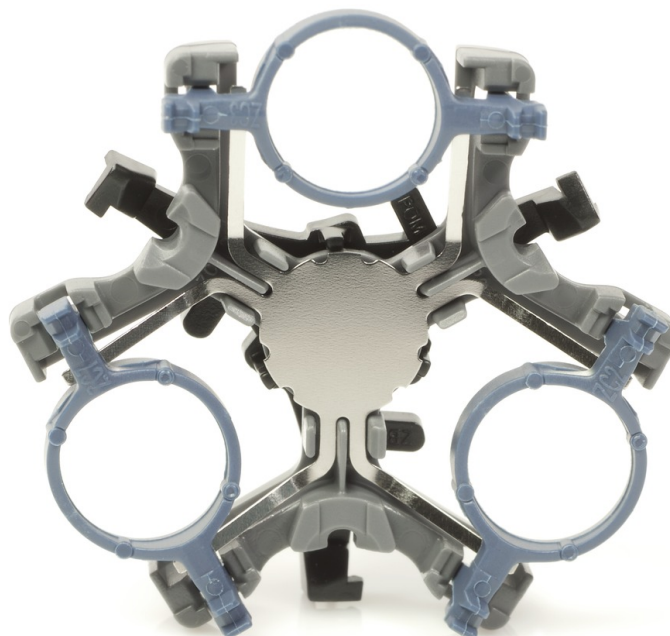

PHILIPS

Systeme de fixation
pour tête de rasage

Pour HQ7300-7399

CRP303/01

Un support pour fixer vos têtes de rasage

Vérifier les données de compatibilité

Le support pour tête de rasage maintient les têtes de rasage en place. Vous avez égaré ou cassé votre support actuel, mais le reste du rasoir est en parfait état ? Commandez-en un nouveau ici !

Pièces de rechange Philips faciles à utiliser

- Rénovez facilement votre produit avec des pièces d'origine Philips

Points forts

Rénovation facile avec des pièces de rechange

De temps à autre, votre produit a besoin d'un petit coup de jeune et rien ne vaut alors les pièces de rechange Philips. Toutes vous garantissent la qualité Philips.

Caractéristiques

Pièce remplaçable

Adaptée aux types de produits :: HQ7100, HQ7120, HQ7140, HQ7141, HQ7142, HQ7143, HQ7160, HQ7165, HQ7180, HQ7200, HQ7240, HQ7260, HQ7290, HQ7300, HQ7310, HQ7315, HQ7320, HQ7330, HQ7340, HQ7350, HQ7360, HQ7363, HQ7380, HQ7390

Adapté aux types de produits: 7110x, 7115x, 7120x, 7125x, 7140XL, 7145x, 7180XL, 7183XL, 7240XL, 7260XL, 7310XL, 7315XL, 7325XL, 7340XL, 7345XL, 7350XL, 7360XL, 7380XL