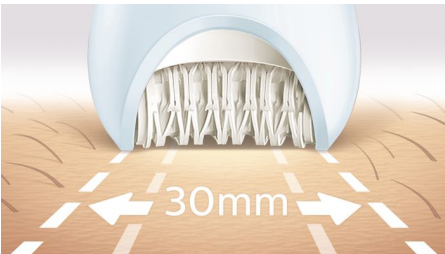

Εξαιρετικά αποτελέσματα

- Κεφαλή αποτρίχωσης με μοναδικό κεραμικό υλικό για καλύτερο κράτημα
- Εξαιρετικά πλατιά κεφαλή αποτρίχωσης

Ευκολία στη χρήση

- Η πρώτη συσκευή αποτρίχωσης με λαβή σε σχήμα S
- Ασύρματη αποτρίχωση σε υγρή και στεγνή επιδερμίδα στο μπάνιο ή στο ντους
- Το Orti-light σάς βοηθά να βλέπετε και να αφαιρείτε ακόμη και τις πιο δύσκολες τρίχες

asimpleswitch.com

Χαρακτηριστικά

Πιο γρήγορη αποτρίχωση από ποτέ

Η κεφαλή αποτρίχωσης είναι μοναδική, καθώς είναι κατασκευασμένη από μια ανάγλυφη κεραμική επιφάνεια που αφαιρεί απαλά ακόμη και τις πιο λεπτές τρίχες καθώς και εκείνες που είναι 4x πιο κοντές από εκείνες που αφαιρούνται με κερί. Τώρα με μεγαλύτερη ταχύτητα περιστροφής δίσκου από ποτέ (2200 σ.α.λ) για γρηγορότερη αποτρίχωση.

Εξαιρετικά πλατιά κεφαλή αποτρίχωσης

Η εξαιρετικά πλατιά κεφαλή αποτρίχωσης καλύπτει περισσότερο δέρμα σε κάθε εφαρμογή για ταχύτερη αφαίρεση των τριχών.

Εργονομική λαβή σε σχήμα S

Μπορείτε εύκολα να κατευθύνετε την εργονομική λαβή σε σχήμα S, για μέγιστο έλεγχο και καλύτερη προσέγγιση με φυσικές κινήσεις ακριβείας, σε ολόκληρο το σώμα.

Ασύρματη χρήση σε υγρή και στεγνή επιδερμίδα

Σχεδιασμένη με αντιολισθητική λαβή, ιδανική για χρήση με νερό. Επιτρέπει μια πιο άνετη και απαλή εμπειρία στο ντους ή το μπάνιο. Μπορείτε να την χρησιμοποιήσετε ασύρματα για βέλτιστη άνεση.