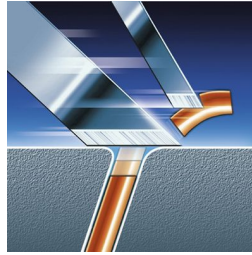

Tres cabezales que se flexionan independientemente, en una unidad de afeitado que pivota en todas las direcciones. Esta combinación única garantiza un contacto óptimo con la piel en zonas curvas, para atrapar hasta los pelos más difíciles del cuello.

Cabezales de afeitado Triple-Track

Las tres pistas de afeitado de los cabezales Triple-Track ofrecen hasta un 50% más de superficie de afeitado que los cabezales de afeitado rotatorios estándar de una pista.

Sistema de Corte de Precisión

Cabezales ultra finos con ranuras para afeitar los pelos largos y orificios para afeitar la barba más corta.

Tecnología Súper Levanta y Corta

El sistema de doble cuchilla levanta el pelo para cortarlo por debajo del nivel de la piel.

Afeitadora lavable

Esta afeitadora se puede lavar fácilmente bajo el grifo.

Cortapatillas de precisión

La tecnología de tubo patentada del cortapatillas de precisión proporciona gran precisión y maniobrabilidad. Es ideal para definir los contornos y recortar las patillas y el bigote.