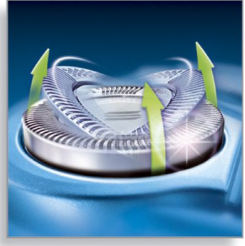

PHILIPS

Elektrisch
scheerapparaat

Cadeauverpakking

HS190

Glad scheerresultaat

Eenvoudig, compact en geavanceerd Philips HS190/24-scheerapparaat met twee afzonderlijke scheerhoofden en Lift & Cut-technologie voor optimale gladheid

Volgt alle contouren van uw gezicht en hals

- Afzonderlijke scheerhoofden

Kenmerken

Afzonderlijke scheerhoofden

Plaats de haarscherpe scheermesjes van uw Philips-scheerapparaat dicht tegen uw huid voor een uitzonderlijk glatte scheerbeurt.

Specificaties

Scheerresultaten

Volgt de contouren: Afzonderlijke scheerhoofden

Gebruiksgemak

Opladen: Gebruik op batterijen, Snoerloos

Service

Vervangend scheerhoofd: Elke 2 jaar vervangen met HQ4+