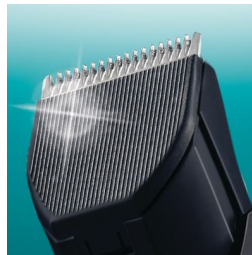

Optimale prestaties voor geweldige resultaten

- Contourvolgende kam voor snelheid en comfort
- Zelfslippende SteelWave-mesjes voor een nauwkeurig resultaat

Creëer uw eigen look

- 9 geïntegreerde lengtestanden van 1-18 mm

Optimale power

- Met of zonder snoer te gebruiken voor maximaal vermogen en bewegingsvrijheid

Kenmerken

9 geïntegreerde lengtestanden

Kies uit een van de vele lengte-instellingen en vergrendel de gewenste lengte.

Contourvolgende kam

De contourvolgende kam past zich aan elke welving aan voor snelle en comfortabele resultaten.

Zowel met als zonder snoer te gebruiken

Gebruik uw Philips-trimmer met of zonder snoer dankzij de oplaadbare batterij voor maximaal vermogen en bewegingsvrijheid.

Zelfslijpende mesjes

Revolutionaire, zelfslijpende, gegolfde mesjes zorgen voor een nauwkeurig en gelijkmatig resultaat.

Specificaties

Scheersysteem

Mesbreedte: 32 mm
Aantal lengte-instellingen: 9
Diverse lengtestanden: Van 1 tot 18 mm
Precisie (grootte van stappen): per 2 mm
Zelfslijpende roestvrijstalen mesjes
Knipelement: Roestvrijstalen messen
Type kam:: Contourvolgend
Afgeronde uiteinden: Huidvriendelijk