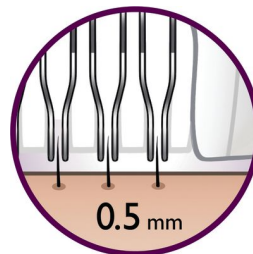

Nadvihujúci a masážny nástavec

Nadvihne aj tie najkratšie chĺpky a zaručí extra hladkú epiláciu a súčasne uvoľní pokožku pre jemnejšie odstraňovanie chĺpkov

Kryt na citlivé oblasti

Špeciálne prispôsobený pre citlivejšiu pokožku, umožňuje jemnú epiláciu v citlivých oblastiach.

Hlava na zastrhávanie oblasti bikín

Hlava na zastrhávanie v oblasti bikín umožňuje precízne zastrhávanie a tvarovanie v oblasti bikín

Ergonomická rukoväť

Zaoblený tvar dokonale padne do ruky a umožňuje pohodlné odstraňovanie chĺpkov. Zároveň skvele vyzerá!

Dve nastavenia rýchlosti

Rýchlosť 1 pre mimoriadne hladkú epiláciu a rýchlosť 2 pre mimoriadne účinnú epiláciu

Hypoalergénny

Okrem toho hypoalergénne disky zaisťujú optimálnu hygienu.

Umývateľná epilačná hlava