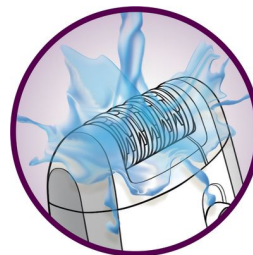

- Epilačný systém odstráni chlčky s dĺžkou len 0,5 mm

Hlavné prvky

Kryt Opti-start s funkciou masírovania

Pre neustály maximálny kontakt s pokožkou a súčasne uvoľnenie pokožky pred epiláciou nastaví tento kombinovaný nástavec polohu epilátora do optimálneho uhla, čím zaručí nepretržité efektívne odstraňovanie chĺpkov.

Nadvihujúci a masážny nástavec

Nadvihne aj tie najkratšie chĺpky a zaručí extra hladkú epiláciu a súčasne uvoľní pokožku pre jemnejšie odstraňovanie chĺpkov

Kryt na citlivé oblasti

Špeciálne prispôsobený pre citlivejšiu pokožku, umožňuje jemnú epiláciu v citlivých oblastiach.

Hlava na zastrhávanie oblasti bikín

Hlava na zastrhávanie v oblasti bikín umožňuje precízne zastrhávanie a tvarovanie v oblasti bikín

Ergonomická rukoväť

Zaoblený tvar dokonale padne do ruky a umožňuje pohodlné odstraňovanie chĺpkov. Zároveň skvele vyzerá!

Dve nastavenia rýchlosti

Rýchlosť 1 pre mimoriadne hladkú epiláciu a rýchlosť 2 pre mimoriadne účinnú epiláciu

Hypoalergénny

Okrem toho hypoalergénne disky zaisťujú optimálnu hygienu.

Umývateľná epilačná hlava