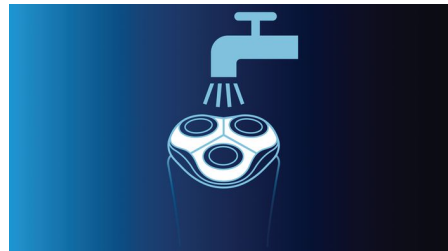

Volledig afspoelbaar scheerapparaat

Volledig afspoelbaar scheerapparaat met QuickRinse-systeem voor afspoelen in een handomdraai

Specificaties

Scheerresultaten

Scheersysteem: DualPrecision-werking, Super Lift & Cut

Volgt de contouren: Dynamic Contour Response

Gebruiksgemak

Scheertijd: 40+ minuten

Opladen: Oplaadbaar, Werking met snoer en snoerloos, Snelle oplaadtijd van 3 min. voor 1 scheerbeurt

Oplaadtijd: 8 uur

Scherm: 1 LED-lampje, Oplaadindicatie, Batterij bijna leeg-indicatie, Indicatie 'batterij opgeladen', Indicatie voor snel opladen

Schoonmaken: Volledig afspoelbaar scheerapparaat, Snel afspoelbare haarkamer

Ontwerp

Handvat: Ligt gemakkelijk in de hand, Rubberen greep

Afwerking: Gepolijste plastic behuizing, Decoratieve ring met lakafwerking

Kleur: Zeeblauw & zilver

Accessoires

Onderhoud: Reinigingsborsteltje, Beschermkap

Vermogen

Batterijtype: Li-ion

Automatisch voltage: 100 - 240 V

Energieverbruik in stand-by: < 0,2 W

Maximaal energieverbruik: 5,4 W

Service

2 jaar garantie

Vervangend scheerhoofd: Elke 2 jaar vervangen met HQ8