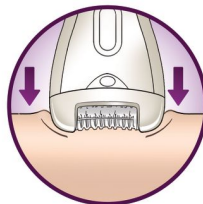

El cabezal extra ancho de la depiladora atrapa y elimina más vello en una sola pasada y en pocos minutos para ofrecerte una piel suave y resultados duraderos

Depiladora de precisión sin cable

Una solución precisa para las zonas del cuerpo más sensibles. Depiladora de precisión delgada y suave ideal para zonas sensibles y fácil de transportar.

Cabezal de depilación lavable

Esta depiladora tiene un cabezal de depilación lavable, que se puede extraer para limpiar con agua corriente y así mejorar la higiene.

Sistema delicado

La delicada barra de masaje vibratoria estimula y calma la piel para que disfrutes de una depilación agradable

Sistema de estiramiento de la piel

El sutil estiramiento de la piel levanta hasta el vello más corto para que puedas eliminarlo fácilmente.

Opti-Light

La luz Opti-Light incorporada revela claramente hasta el vello más fino y diminuto

Control de velocidad

La función de control de velocidad mantiene la velocidad de depilación en un nivel ideal

Especificaciones

Depilación rápida y duradera

Cabezal extra ancho: Sí
Pinzas de cerámica texturadas: Sí
Accesorio de máximo rendimiento: Sí
Sistema activo de elevación de vello: Sí
Cabezal ergonómico: Sí
Opti-Light: Sí
Sistema de estiramiento de la piel: Sí
Control de velocidad: Sí