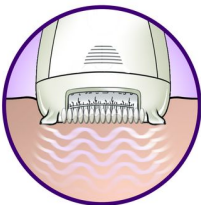

Destacados

Pinzas cerámicas

Las pinzas de cerámica texturadas atrapan hasta el vello más fino entre sus discos de forma eficaz

Accesorio de máximo rendimiento

El movimiento giratorio te ayuda a mantener la depiladora en el ángulo ideal para conseguir mejores resultados

El cabezal extra ancho de la depiladora atrapa y elimina más vello en una sola pasada y en pocos minutos para ofrecerte una piel suave y resultados duraderos

Depiladora de precisión sin cable

Una solución precisa para las zonas del cuerpo más sensibles. Depiladora de precisión delgada y suave ideal para zonas sensibles y fácil de transportar.

Cabezal de depilación lavable

Esta depiladora tiene un cabezal de depilación lavable, que se puede extraer para limpiar con agua corriente y así mejorar la higiene.

Sistema delicado

La delicada barra de masaje vibratoria estimula y calma la piel para que disfrutes de una depilación agradable

Sistema de estiramiento de la piel

El sutil estiramiento de la piel levanta hasta el vello más corto para que puedas eliminarlo fácilmente.

Opti-Light

La luz Opti-Light incorporada revela claramente hasta el vello más fino y diminuto