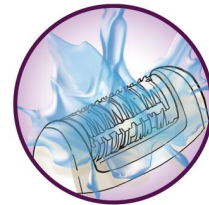

Destacados

Pinzas cerámicas

Las pinzas de cerámica texturadas atrapan hasta el vello más fino entre sus discos de forma eficaz

Accesorio de máximo rendimiento

El movimiento giratorio te ayuda a mantener la depiladora en el ángulo ideal para conseguir mejores resultados

Exclusivo sistema de vibración y elevación del vello

El exclusivo sistema de vibración y elevación produce vibraciones sutiles que levantan el vello más fino y facilitan su eliminación

Cabezal extra ancho

El cabezal extra ancho de la depiladora atrapa y elimina más vello en una sola pasada y en pocos minutos para ofrecerte una piel suave y resultados duraderos

Depiladora de precisión sin cable

Una solución precisa para las zonas del cuerpo más sensibles. Depiladora de precisión delgada y suave ideal para zonas sensibles y fácil de transportar.

Cabezal de depilación lavable

Esta depiladora tiene un cabezal de depilación lavable, que se puede extraer para limpiar con agua corriente y así mejorar la higiene.

Sistema delicado

La delicada barra de masaje vibratoria estimula y calma la piel para que disfrutes de una depilación agradable