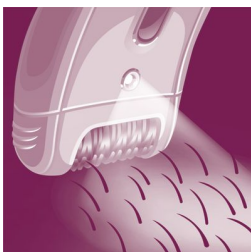

El cabezal extra ancho de la depiladora atrapa y elimina más vello en una sola pasada y en pocos minutos para ofrecerte una piel suave y resultados duraderos

Depiladora de precisión sin cable

Una solución precisa para las zonas del cuerpo más sensibles. Depiladora de precisión delgada y suave ideal para zonas sensibles y fácil de transportar.

Cabezal de depilación lavable

Esta depiladora tiene un cabezal de depilación lavable, que se puede extraer para limpiar con agua corriente y así mejorar la higiene.

Sistema delicado

La delicada barra de masaje vibratoria estimula y calma la piel para que disfrutes de una depilación agradable

Sistema de estiramiento de la piel

El sutil estiramiento de la piel levanta hasta el vello más corto para que puedas eliminarlo fácilmente.

Opti-Light

La luz Opti-Light incorporada revela claramente hasta el vello más fino y diminuto

Control de velocidad

La función de control de velocidad mantiene la velocidad de depilación en un nivel ideal

Especificaciones

Depilación rápida y duradera

Cabezal extra ancho: Sí
Pinzas de cerámica texturadas: Sí
Accesorio de máximo rendimiento: Sí
Sistema activo de elevación de vello: Sí
Cabezal ergonómico: Sí
Opti-Light: Sí
Sistema de estiramiento de la piel: Sí
Control de velocidad: Sí