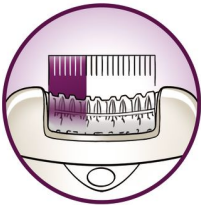

Destacados

Pinzas cerámicas

Las pinzas de cerámica texturadas atrapan hasta el vello más fino entre sus discos de forma eficaz

Accesorio de máximo rendimiento

El movimiento giratorio te ayuda a mantener la depiladora en el ángulo ideal para conseguir mejores resultados

Exclusivo sistema de vibración y elevación del vello

El exclusivo sistema de vibración y elevación produce vibraciones sutiles que levantan el vello más fino y facilitan su eliminación

Cabezal extra ancho

El cabezal extra ancho de la depiladora atrapa y elimina más vello en una sola pasada y en pocos minutos para ofrecerte una piel suave y resultados duraderos

Depiladora de precisión sin cable

Una solución precisa para las zonas del cuerpo más sensibles. Depiladora de precisión delgada y suave ideal para zonas sensibles y fácil de transportar.

Cabezal de depilación lavable

Esta depiladora tiene un cabezal de depilación lavable, que se puede extraer para limpiar con agua corriente y así mejorar la higiene.

Sistema delicado

La delicada barra de masaje vibratoria estimula y calma la piel para que disfrutes de una depilación agradable