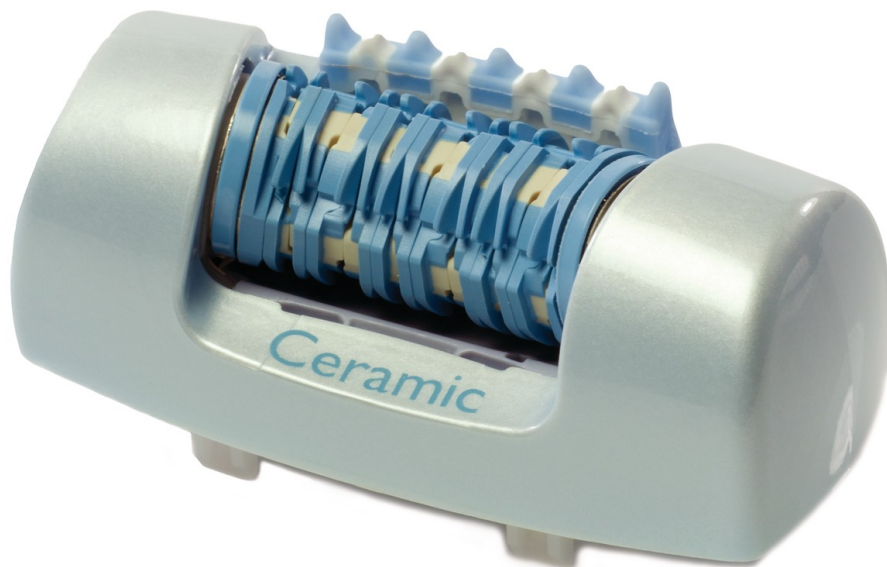

# PHILIPS

Cabezal depilador

perla ártica (azul)

HP1058/01

## Para un afeitado suave y continuo

Encuentre productos a juego en la pestaña de especificaciones

¿Necesitas un cabezal de afeitado para tu afeitadora femenina? Este cabezal de afeitado elimina el vello en profundidad. Para unos resultados perfectos y duraderos.