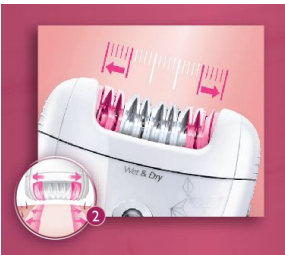

Pohodlná epilácia

- Bez šnúry
- Na suché aj mokré použitie v sprche aj mimo nej

Riešenia pre citlivé oblasti

- Presný epilátor jemne odstráni chlčky v citlivých oblastiach

asimpleswitch.com

Hlavné prvky

Textúrované keramické disky

Tento epilátor disponuje textúrovanými keramickými diskami, ktoré šetrne odstránia aj tie najjemnejšie chlčky.

Široká epilačná hlava

Extra široká epilačná hlava poskytuje optimálne odstraňovanie chlčkov pri každom pohybe pre dlhotrvajúce a extra jemné výsledky v priebehu pár minút.