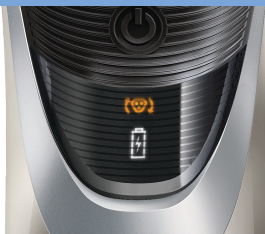

PHILIPS

elektriskais skuveklis
sausai skūšanai

PowerTouch Plus

DualPrecision asmeņi

Kustīgās galviņas

PT870