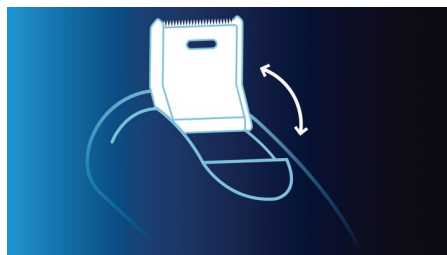

Izbīdāmais trimmeris

Skuveklim ir pilna platuma izbīdāmais trimmeris, kas lieliski noder sānu bārdas un ūsu kopšanai

Specifikācijas

Skūšanās kvalitāte

Skūšanās sistēma: DualPrecision skūšana, Super Lift&Cut

Sekošana kontūrai: SmartPivot, Pielāgošanās sejas vaibstiem

Ieveidošana: Integrēts izbīdāmais trimmeris

Vienkārša izmantošana

Skūšanās laiks: 50+ minūtes

Notiek uzlāde: Uzlādējams, Darbība bez vada un ar vadu, Ātra uzlāde 3 min. laikā 1 skūšanās reizei

Uzlādēšanas laiks: 1 stunda

Displejs: 2 LED indikatori, Lādēšanas indikators, Izlādēta akumulatora indikators, Uzlādēta akumulatora indikators, Ātrās uzlādes indikators

Tīrīšana: Pilnībā mazgājams skuveklis, QuickRinse matiņu kamera

Dizains

Rokturis: Viegli satverams, Rievots gumijas rokturis

Apdare: Virsējais apvalks (lakots), Lakots dekoratīvais gredzens, Spoguļmelns displeja panelis

Krāsa: Tumša metāla nerūsējošais tērauds

Piederumi

Apkope: Tīrīšanas suka, Aizsarguzgalis

Strāvas padeve

Baterijas tips: Litija jonu

Automātiskais spriegums: 100-240 V

Enerģijas patēriņš gaidīšanas režīmā: < 0,2 W

Maks. enerģijas patēriņš: 5,4 W

Apkalpošana

2 gadu garantija

Rezerves galviņa: Nomainiet reizi divos gados, izmantojot HQ8

asimpleswitch.com

Philips videi draudz. logotips

Philips videi draudzīgie produkti var samazināt izmaksas, enerģijas patēriņu un CO2 izmešu daudzumu. Kā? Tie nodrošina ievērojamu vides aizsardzību vienā vai vairākās Philips ekoloģiski galvenajās sfērās — energoefektivitāte, iesaiņošana, bīstamas vielas, svars, atreizēja pārstrāde un utilizācija, un uzticamība ekspluatācijas laikā.