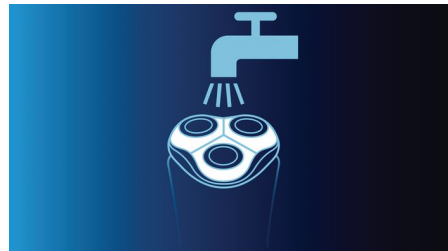

Dynamic Contour Response

Past zich automatisch aan elke ronding van uw gezicht en hals aan, voor een gladder resultaat

DualPrecision-werking

De DualPrecision-scheerhoofden hebben sleuven voor het scheren van normale haren en gaatjes voor de kortste stoppels

Volledig afspoelbaar scheerapparaat

Volledig afspoelbaar scheerapparaat met QuickRinse-systeem voor afspoelen in een handomdraai

Specificaties

Scheerresultaten

Scheersysteem: DualPrecision-werking, Super Lift & Cut