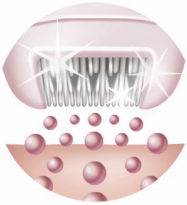

PHILIPS

Epilátor

Satinelle

HP6501

Epilátor Satinelle Ice Premium

Najjemnejší epilátor s ľadom a akustickou masážou

Prvý keramický epilátor s chladičom pokožky s ľadom a akustickým masážnym systémom.

Minimalizuje pocit bolesti z vytrhnutia chĺpku

- Akustický masážny systém

Znižuje podráždenie pokožky

- Hypoalergénové disky

Jemná dlhotrvajúca hladkosť

- Dodatočný ľadový chladič

Rýchly a účinný

- Keramický epilačný systém

Pre dodatočnú hygienu

- Umývateľná epilačná hlava pre extra hygienu a jednoduché čistenie

Hlavné prvky

Akustický masážny systém

Vysokofrekvenčné masírovanie minimalizuje nepríjemné pocity pri epilácii.

Hypoalergénové disky

Znížené riziko alergického podráždenia pokožky a maximálna starostlivosť o vašu pokožku.

Dodatočný ľadový chladič s otočnou hlavou

Dokonale sleduje každú krivku tela, aby sa dosiahlo optimálne chladenie a jemnejšia epilácia.

Keramický epilačný systém

Jedinečný keramický materiál a ergonomický tvar na až o 20 % rýchlejšiu* epiláciu. *v porovnaní s epilátorom Philips Satin Ice.