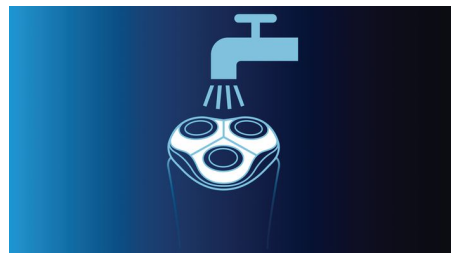

Dynamisk konturavkänning

Anpassar sig automatiskt till varje del av ansiktet och halsen för en smidigare rakning

Dual Precision-rakning

DualPrecision-rakhuvudena har rännor för rakning av normala hårstrån och hål för rakning av den kortaste stubben

Tvättbar rakapparat

Tvättbar rakapparat med QuickRinse-systemet rengör snabbare

Specifikationer

Rakningsresultat

Raksystem: DualPrecision-rakning, Super Lift&Cut

Konturföljande: Dynamisk konturavkänning

Lättanvänd