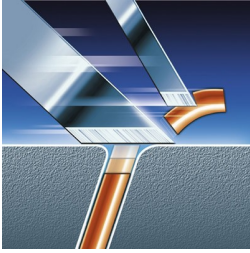

PHILIPS

Rasoir électrique

Coffret cadeau

5000 SERIES

SUPER LIFT & CUT
SHAVING SYSTEM

HQ5715

Rasage de très près

La série de rasoirs Philips 5700 associe la simplicité d'un rasoir électrique lavable à la technologie Philips la plus avancée pour un rasage de près. Pratique, le rasoir se rince sous l'eau du robinet.

Précis et en douceur

- Technologie Super Lift&Cut

Suit les courbes de votre visage et de votre cou

- Système Reflex Action
- Têtes flottantes individuelles

Rinçage facile sous le robinet

- Rasoir lavable

Exclusivement pour ce modèle

- Pochette de voyage pour un rangement facilité
- Coffret cadeau

Points forts

Technologie Super Lift&Cut

Le système à double lames redresse les poils pour un rasage de près et confortable.

Système Reflex Action

Suit automatiquement les courbes de votre visage et de votre cou.

Têtes flottantes individuelles

Les lames effilées de votre rasoir Philips sont au plus près de votre peau, pour un rasage exceptionnel.

Rasoir lavable