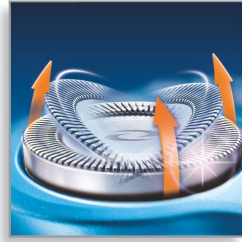

PHILIPS

Rasoir électrique

Coffret cadeau

5000 SERIES

SUPER LIFT & CUT
SHAVING SYSTEM

HQ5715

Rasage de très près

La série de rasoirs Philips 5700 associe la simplicité d'un rasoir électrique lavable à la technologie Philips la plus avancée pour un rasage de près. Pratique, le rasoir se rince sous l'eau du robinet.

- Pochette de voyage pour un rangement facilité
- Coffret cadeau

Points forts

Technologie Super Lift&Cut

Le système à double lames redresse les poils pour un rasage de près et confortable.

Système Reflex Action

Suit automatiquement les courbes de votre visage et de votre cou.

Têtes flottantes individuelles

Les lames effilées de votre rasoir Philips sont au plus près de votre peau, pour un rasage exceptionnel.

Rasoir lavable