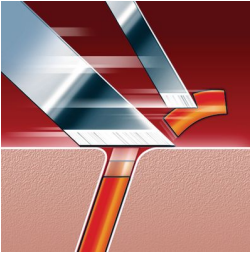

Scheert zelfs de kortste stoppelhaartjes

- Precisiescheersysteem

In een paar seconden schoon te spoelen

- FastRinse met een antibacteriële laag aan de binnenkant

Kenmerken

Super Lift & Cut-technologie

Het systeem met twee mesjes tilt de haren op om ze moeiteloos tot onder het huidoppervlak af te scheren.

Contourvolgend SmartTouch-systeem

Houdt de 3 scheerhoofden dicht op uw huid voor een snelle en effectieve scheerbeurt.

FastRinse

De antibacteriële laag aan de binnenkant van de scheerunit zorgt ervoor dat het scheerapparaat in een paar seconden schoongespoeld is.