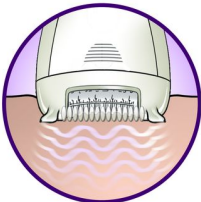

## Bezprzewodowy

Depilator bezprzewodowy umożliwia depilację w dowolnym miejscu. Do 40 minut bezprzewodowego działania, szybkie ładowanie w godzinę.

## Szeroka głowica

Szeroka głowica do depilacji chwytą i depiluje więcej włosków za jednym pociągnięciem, zapewniając długotrwałe rezultaty i gładkość w zaledwie kilka minut.

## System łagodzący

Wibrujący pasek masujący stymuluje i łagodzi skórę, zapewniając przyjemną depilację.