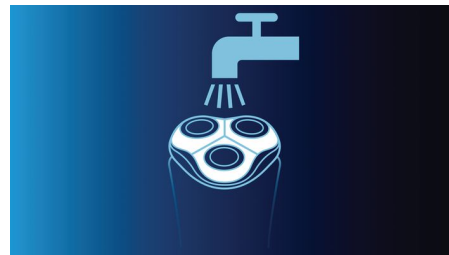

Afeitadora completamente lavable

Afeitadora completamente lavable con sistema QuickRinse, que enjuaga en menos tiempo

Especificaciones

Rendimiento de afeitado

Sistema de afeitado: Súper Levanta y Corta
Seguimiento de contornos: Respuesta de contorno dinámico

Fácil de usar

Tiempo de afeitado: Más de 40 minutos
Carga: Recargable, Funcionamiento con o sin cable, Carga rápida en 3 minutos para 1 afeitado

Tiempo de carga: 8 horas

Pantalla: 1 LED indicador, Indicación de carga, Indicación de batería baja, Indicación de

batería llena, Indicación de carga rápida

Limpieza: Afeitadora completamente lavable, Cámara de recogida del pelo fácil de enjuagar

Diseño

Mango: Easy grip, Sujeción de goma

Acabado: Carcasa frontal de plástico brillante, Anillo decorativo de plástico

Color: Negro y gris

Accesorios

Mantenimiento: Cepillo de limpieza, Tapa protectora

Potencia

Tipo de batería: Iones de litio

Voltaje automático: 100-240 V

Consumo de energía en espera: <0,2 W

Consumo de energía máximo: 5,4 W

Servicio

2 años de garantía: Sí

Cabezal de repuesto: Sustituir cada dos años por HQ8, Sustituir cada año por HQ8