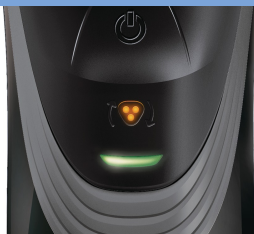

# PHILIPS

afeitadora eléctrica  
en seco

PowerTouch

Súper Levanta y Corta

Cabezales flexibles

PT725