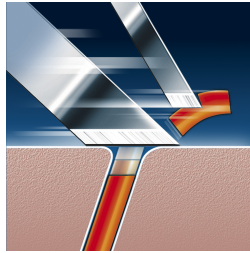

Cortador de patillas y bigote

- Cortapatillas desplegable accionado por resorte

Destacados

Sistema de corte de precisión

La afeitadora Philips tiene cabezales ultra finos con ranuras para afeitar los pelos largos y orificios para afeitar la barba más corta.

Sistema Reflex Action

Se adapta perfectamente a las curvas del rostro y el cuello.

Cómodos cabezales de afeitado

Los cabezales de afeitado de Philips se adaptan a la piel y facilitan un contacto suave y un afeitado más cómodo.

Tecnología Super Lift & Cut

El sistema de doble cuchilla de esta afeitadora eléctrica levanta el vello y lo corta al ras.

Cortapatillas desplegable

Cortapatillas de ancho ideal para recortar las patillas y el bigote.

Afeitadora lavable

Este afeitador se puede lavar fácilmente con agua de la llave.

Especificaciones

Desempeño de afeitado

Sistema de afeitado: Sistema de corte de precisión, Tecnología Super Lift & Cut
Seguimiento de contornos: Sistema Reflex Action, Cabezales flotantes individuales
Suavidad para la piel: Cómodos cabezales de afeitado