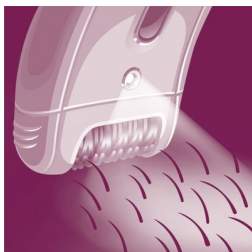

Hlavné prvky

Extra široká hlavica

Extra široká hlava zachytí a odstráni viac chĺpkov jedným ťahom a za pár minút poskytne dlhotrvajúci hladký výsledok

Kryt pre optimálny výkon

Otočný pohyb aktívneho krytu pomáha udržiavať epilátor v ideálnom uhle a zaručuje tak optimálny výsledok

Jedinečný nadvihovací a vibračný systém

Jedinečný nadvihovací a vibračný systém pomocou jemných vibrácií zdvíha najjemnejšie chĺpky, vďaka čomu je ich odstránenie veľmi jednoduché

Jemný systém

Jemne vibrujúca masážna lišta stimuluje a upokojuje pokožku, takže proces epilácie je príjemný

Bezšnúrový precízny epilátor

Jemné riešenie pre jemné časti tela. Malý, jemný a precízny epilátor ideálny pre citlivé oblasti a na cestovanie.

Umývateľná epilačná hlava

Hlavu možno oddeliť a vyčistiť pod tečúcou vodou, čo umožňuje lepšiu hygienu

Svetlo Opti-light

Vstavané svetlo Opti-light jasne odhalí aj tie najmenšie a najtenšie chĺpky

Vysokovýkonné disky

Cez textúrované vysokovýkonné keramické disky neprekážnu ani tie najjemnejšie chĺpky

Technické údaje