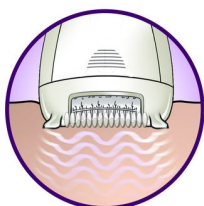

Pohodlná epilácia

- Vibrujúca masážna lišta stimuluje a upokojuje pokožku
- Umývateľná epilačná hlava pre optimálnu hygienu

Jemné riešenia pre jemné časti tela

- Bezšnúrový miniepilátor pre precízne výsledky

Hlavné prvky

Extra široká hlavica

Extra široká hlava zachytí a odstráni viac chĺpkov jedným ťahom a za pár minút poskytne dlhotrvajúci hladký výsledok

Kryt pre optimálny výkon

Otočný pohyb aktívneho krytu pomáha udržiavať epilátor v ideálnom uhle a zaručuje tak optimálny výsledok

Jedinečný nadvihovací a vibračný systém

Jedinečný nadvihovací a vibračný systém pomocou jemných vibrácií zdvíha najjemnejšie chĺpky, vďaka čomu je ich odstránenie veľmi jednoduché

Jemný systém

Jemne vibrujúca masážna lišta stimuluje a upokojuje pokožku, takže proces epilácie je príjemný

Bezšnúrový precízny epilátor

Jemné riešenie pre jemné časti tela. Malý, jemný a precízny epilátor ideálny pre citlivé oblasti a na cestovanie.

Umývateľná epilačná hlava

Hlavu možno oddeliť a vyčistiť pod tečúcou vodou, čo umožňuje lepšiu hygienu