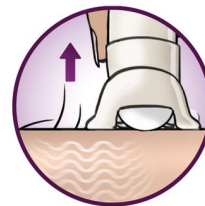

Hlavné prvky

Extra široká hlavica

Extra široká hlava zachytí a odstráni viac chĺpkov jedným ťahom a za pár minút poskytne dlhotrvajúci hladký výsledok

Kryt pre optimálny výkon

Otočný pohyb aktívneho krytu pomáha udržiavať epilátor v ideálnom uhle a zaručuje tak optimálny výsledok

Jedinečný nadvihovací a vibračný systém

Jedinečný nadvihovací a vibračný systém pomocou jemných vibrácií zdvíha najjemnejšie chĺpky, vďaka čomu je ich odstránenie veľmi jednoduché

Jemný systém

Jemne vibrujúca masážna lišta stimuluje a upokojuje pokožku, takže proces epilácie je príjemný

Bezšnúrový precízny epilátor

Jemné riešenie pre jemné časti tela. Malý, jemný a precízny epilátor ideálny pre citlivé oblasti a na cestovanie.

Umývateľná epilačná hlava

Hlavu možno oddeliť a vyčistiť pod tečúcou vodou, čo umožňuje lepšiu hygienu