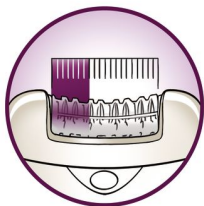

Pohodlná epilácia

- Vibrujúca masážna lišta stimuluje a upokojuje pokožku
- Umývateľná epilačná hlava pre optimálnu hygienu

Jemné riešenia pre jemné časti tela

- Bezšnúrový miniepilátor pre precízne výsledky

Hlavné prvky

Extra široká hlavica

Extra široká hlava zachytí a odstráni viac chĺpkov jedným ťahom a za pár minút poskytne dlhotrvajúci hladký výsledok

Kryt pre optimálny výkon

Otočný pohyb aktívneho krytu pomáha udržiavať epilátor v ideálnom uhle a zaručuje tak optimálny výsledok

Jedinečný nadvihovací a vibračný systém

Jedinečný nadvihovací a vibračný systém pomocou jemných vibrácií zdvíha najjemnejšie chĺpky, vďaka čomu je ich odstránenie veľmi jednoduché

Jemný systém

Jemne vibrujúca masážna lišta stimuluje a upokojuje pokožku, takže proces epilácie je príjemný

Bezšnúrový precízny epilátor

Jemné riešenie pre jemné časti tela. Malý, jemný a precízny epilátor ideálny pre citlivé oblasti a na cestovanie.

Umývateľná epilačná hlava

Hlavu možno oddeliť a vyčistiť pod tečúcou vodou, čo umožňuje lepšiu hygienu