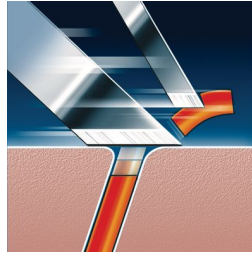

- „Super Lift & Cut“ technologija

Ūsų ir žandėnų apkirpimas

- Spyruoklinis koreguojantis kirpimo peiliukas

Ypatybės

Preciziško skutimo sistema

Ypač plonomis „Philips“ barzdaskutės galvutėmis su grioveliais nuskutami ilgesni, o su skylutėmis – trumpesni plaukeliai.

„Reflex Action“ sistema

Automatiškai prisitaiko prie visų jūsų veido ir kaklo linkių.

Patogios skutimo galvutės

Dėl odos nedirginančios šių „Philips“ skutimo galvučių konstrukcijos skustis galėsite švelniai ir patogiai.

„Super Lift & Cut“ technologija

Šios elektrinės barzdaskutės dviejų peiliukų sistema pakelia plaukus ir patogiai nuskuta prie pat odos paviršiaus.

Spyruoklinis kirpimo peiliukas

Spyruoklinis kirpimo peiliukas visu savo pločiu puikiai tinka žandenoms ir ūsams puoselėti.