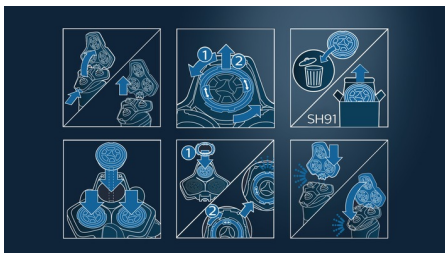

Kenmerken

Compatibel met de S9000

Vervangende SH91-scheerhoofden zijn compatibel met scheerapparaten uit de 9000-serie (S9xxx) en de S9000 Prestige (SP98xx).

Precisiemesjes*

De NanoTech Dual precisiemesjes leveren met tot wel 150.000 scheerbewegingen per minuut een glad scheerresultaat. De 72 hoogwaardige zelfslijpende mesjes zijn gemaakt in Europa.

Eenvoudig vervangbaar

1. Druk op de ontgrendelknoppen en verwijder de scheerhoofdhouder. 2. Draai de borgingen linksom en verwijder ze. 3. Verwijder de oude

scheerhoofden en plaats de vervangende scheerhoofden (de inkepingen moeten precies op de uitsteeksels passen). 4. Plaats de borgingen terug en draai ze rechtsom tot u een klik hoort. 5. Plaats de scheerhoofdhouder terug en sluit deze.