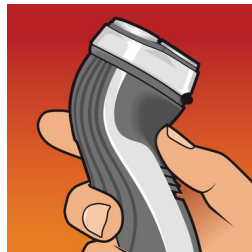

Ligt gemakkelijk in de hand

- Ergonomisch ontworpen handgreep voor eenvoudig gebruik

Kenmerken

Super Lift & Cut-technologie

Het systeem met twee mesjes tilt de haren op om ze moeiteloos tot onder het huidoppervlak af te scheren.

Vervangende scheerhoofden

Vervang voor maximale prestaties de scheerhoofden van uw Philips-scheerapparaat iedere twee jaar met HQ55.

Reflex Action-systeem

Volgt automatisch alle contouren van uw gezicht en hals.

Uitklaptrimmer

De uitklapbare trimmer over de gehele breedte is ideaal voor het bijwerken van bakkebaarden en snor.

Ligt gemakkelijk in de hand voor optimaal gebruiksgemak

Deze ergonomisch ontworpen handgreep zorgt voor eenvoudig gebruik en een aangename scheerbeurt.