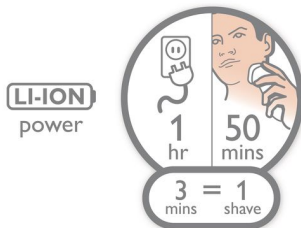

Más de 50 minutos de afeitado

La potente y eficiente batería de iones de litio proporciona más afeitados por carga. Una carga de una hora proporciona hasta

50 minutos de afeitado, lo que supone unos 17 afeitados. Una carga de 3 minutos proporciona suficiente potencia para un afeitado.

Totalmente a prueba de agua

Con sistema QuickRinse para limpiar con agua corriente y usar bajo la ducha.