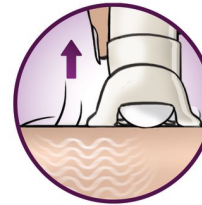

Uniek, vibrerend systeem dat haren optilt

Uniek systeem tilt met behulp van subtiele vibraties kleine haartjes op, waardoor deze gemakkelijk kunnen worden verwijderd