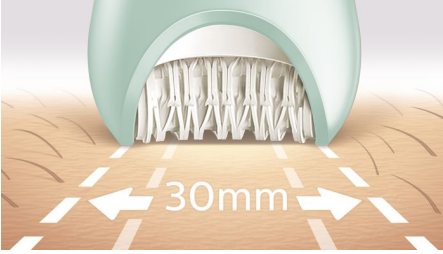

Harika sonuçlar

- Tüyleri daha iyi yakalamak için benzersiz seramik malzemeden üretilen epilasyon başlığı
- Ekstra geniş epilator başlığı

Kolay ve zahmetsiz kullanım

- S şekilli gövde tasarımına sahip ilk epilator
- Banyoda veya duşta kablosuz ıslak ve kuru kullanım
- Işık özelliği, zor görülen tüyleri bile almanıza yardımcı olur

Kişiselleştirilmiş vücut bakım rutinleri

- Yakın bir tıraş için tıraş başlığı ve düzeltme tarağı
- Masaj başlığı dahildir

Özellikler

En hızlı epilatorümüz

Epilasyon başlığımız, seramik kaplamalı yüzeyden yapılmıştır. En ince ve ağdanın aldığından 4 kat daha kısa tüyleri nazikçe çeker. Artık hızlı tüy alma işlemi için her zamankinden daha hızlı disk döndürme (2200 dev/dak) işleviyle sunulmaktadır.

Ekstra geniş epilator başlığı

Ekstra geniş epilator başlığı, tüyleri daha hızlı almak için her harekette daha geniş bir bölgeye epilasyon yapar.

Ergonomik S şekilli gövde tasarımı

Ergonomik S şekilli gövde tasarımı, doğal ve hassas hareketlerle maksimum kontrol ve daha iyi kavrama sağlamak için tüm vücudunuzda kolayca kullanılabilir.

Kablosuz ıslak ve kuru kullanım

Kaymayı önleyen tutma yeriyile tasarlanmıştır ve suda kullanıma uygundur. Duş veya banyoda daha rahat, nazik bir deneyim sağlar. Kablosuz olarak rahatça kullanabilirsiniz.