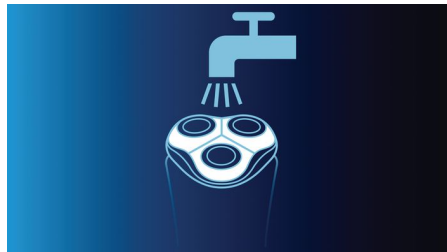

Dynamisk konturrespons

Tilpasser sig automatisk alle konturer i ansigtet og på halsen og giver en tættere barbering

Dual Precision-skær

DualPrecision-skær har riller til barbering af normale hår og huller til at barbere selv de korteste stubbe

Pop-up-trimmer

Pop-up-trimmeren i fuld bredde er perfekt til pleje og soignering af bakkenbarter og overskæg

Vaskbar shaver

Fuldt vaskbar shaver med QuickRinse-system er hurtigere at skylle ren

Specifikationer