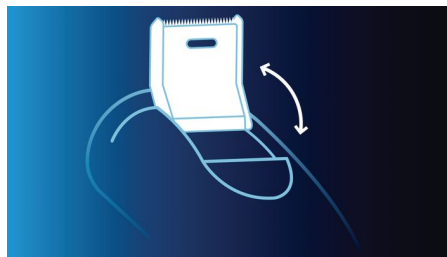

Dynamisk konturrespons

Tilpasser sig automatisk alle konturer i ansigtet og på halsen og giver en tættere barbering

Dual Precision-skær

DualPrecision-skær har riller til barbering af normale hår og huller til at barbere selv de korteste stubbe

Pop-up-trimmer

Pop-up-trimmeren i fuld bredde er perfekt til pleje og soignering af bakkenbarter og overskæg

Vaskbar shaver

Fuldt vaskbar shaver med QuickRinse-system er hurtigere at skylle ren

Specifikationer