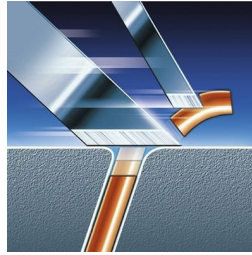

Eenvoudig schoon te spoelen

- Afspoelbaar scheerapparaat

Snor en bakkebaarden perfect bijknippen

- Precisietrimmer

Kenmerken

360° beweegbare scheerunit

Drie onafhankelijk beweegbare scheerhoofden in een zeer flexibele scheerunit. Deze unieke combinatie volgt de contouren van uw gezicht en zorgt voor een optimaal contact met de huid. Op deze manier bereikt u zelfs de lastigste haartjes in de hals.

Zeer hoogwaardig ontwerp

Het revolutionaire ontwerp zorgt voor uitzonderlijk gebruiksgemak en een perfecte scheerervaring.

Precisietrimmer

Gepatenteerde buistrimmertechnologie voor geweldige precisie en hanteerbaarheid. Perfect voor het bijwerken van contouren en het bijknippen van snor en bakkebaarden.

Super Lift & Cut-technologie

Het systeem met twee mesjes tilt de haren op om ze moeiteloos tot onder het huidoppervlak af te scheren.

Triple-Track-scheerhoofden

De drie scheerringen van de Triple-Track-scheerhoofden bieden een 50% groter scheeroppervlak dan standaard scheerhoofden met één ring.