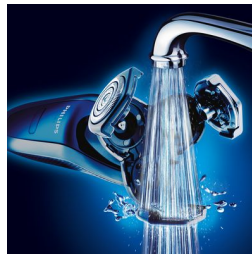

Super Lift & Cut-technologie

Het systeem met twee mesjes tilt de haren op om ze moeiteloos tot onder het huidoppervlak af te scheren.

Triple-Track-scheerhoofden

De drie scheerringen van de Triple-Track-scheerhoofden bieden een 50% groter scheeroppervlak dan standaard scheerhoofden met één ring.

Afspoelbaar scheerapparaat

Het waterbestendige Philips-scheerapparaat kan eenvoudig onder de kraan worden afgespoeld.

Specificaties

Scheerresultaten

Scheersysteem: Triple-Track-scheerhoofden, Precisiescheersysteem, Super Lift & Cut-technologie

Opladen: Oplaadbaar, Snel opladen

Opladen: 1 uur

Scheertijd: 21 dagen

Schoonmaken: Automatisch reinigingssysteem, Wasbaar, Reinigingsindicator

Ontwerp

Afwerking: Spiegelend display

Accessoires

Standaard: Power Pod, Jet Clean-systeem