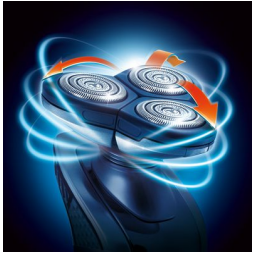

Volgt elke contour

- 360° beweegbare scheerunit volgt alle contouren van uw gezicht

Comfortabel en nauwkeurig

- Super Lift & Cut-technologie

Snel en nauwkeurig scheren

- Triple-Track-scheerhoofden met een 50% groter scheeroppervlak

Eenvoudig schoon te spoelen

- Afspoelbaar scheerapparaat

Snor en bakkebaarden perfect bijknippen

- Precisietrimmer

Kenmerken

360° beweegbare scheerunit

Drie onafhankelijk beweegbare scheerhoofden in een zeer flexibele scheerunit. Deze unieke combinatie volgt de contouren van uw gezicht en zorgt voor een optimaal contact met de huid. Op deze manier bereikt u zelfs de lastigste haartjes in de hals.

Super Lift & Cut-technologie

Het systeem met twee mesjes tilt de haren op om ze moeiteloos tot onder het huidoppervlak af te scheren.

Triple-Track-scheerhoofden

De drie scheerringen van de Triple-Track-scheerhoofden bieden een 50% groter scheeroppervlak dan standaard scheerhoofden met één ring.