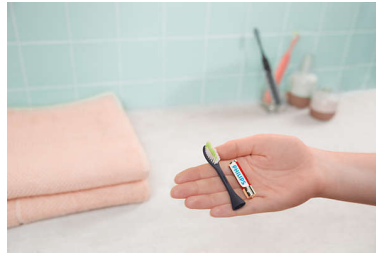

Routine leicht gemacht

Manchmal brauchen wir alle ein wenig Hilfe. Die One hält Sie alle 30 Sekunden mit einem Summen dazu an, zum nächsten Teil Ihres Mundes zu wechseln. Ein längeres Summen von 2 Minuten zeigt Ihnen an, wann Sie fertig sind.

Eine Farbe für jeden Stil

Von Miami bis Midnight, Mango bis Mint – wählen Sie die Farbe, die zu Ihrem Stil passt. Sie können den Bürstenkopf auf Ihr Handstück abstimmen oder Ihre eigene Farbkombination erstellen.

Putzen Sie 90 Tage lang

Mit der One können Sie 90 Tage lang mit einer einzigen AAA-Batterie putzen – das entspricht drei Monaten, in denen Ihr Lächeln weißer und strahlender ist.

Wähle Frisches

Zahnärzte empfehlen, den Bürstenkopf alle drei Monate zu wechseln, um optimale Ergebnisse zu erhalten. Die Philips One Bürstenköpfe sind in verschiedenen leuchtenden Farben erhältlich. Damit können Sie jedes Mal sowohl Ihren Look als auch Ihren Bürstenkopf auf den neuesten Stand bringen.