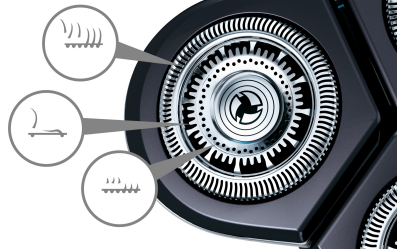

피부를 보호하는 전기면도기

- 간편한 건식면도 및 상쾌한 습식면도가 가능한 아쿠아텍 기능
- 젯클린+ 시스템은 충전과 동시에 면도날을 세척하고 매끄럽게 합니다.

주요 제품

24캐럿 금 도금 면도기

센스터치 면도기 천만 개 판매를 기념하여 필립스에서 탁월하고 세련된 센스터치 3D 골드 에디션을 선보입니다. 이 한정판 면도기는 핸드메이드로 독점 제작되었으며 24캐럿 금 도금으로 가장 럭셔리한 면도감을 선사합니다.

정품 인증서

필립스 센스터치 3D 골드 에디션은 가장 럭셔리한 면도감을 선사합니다. 필립스는 정품임을 인증하고 제품의 핸들이 24캐럿 금으로 도금되었음을 보증해 드립니다. 이 한정판 면도기는 네덜란드에서 독점적으로 제작되어 엄격한 품질 검사를 거칩니다.

자이로플렉스 3D

자이로플렉스 3D 입체 면도헤드가 굽김 없이 모든 얼굴선에 맞춰 움직임으로써 피부에 압력과 자극을 최소화합니다.

울트라트랙

밀착 면도가 가능해 피부 자극을 최소화합니다. 면도헤드는 세가지 트랙(일반 수염을 위한 홈, 길거나 평평하게 누운 수염을 위한 망, 가장 짧은 수염을 위한 구멍)이 있습니다.

습식 및 건식면도가 가능한 아쿠아텍 기능

아쿠아텍 기능으로 자신이 선호하는 방식으로 면도가 가능합니다. 편안한 건식 면도는 물론 웨이빙 폼 또는 젤을 사용하여 피부 자극이 거의 없는 상쾌한 습식 면도도 가능합니다.

수퍼 리프트 앤 컷 액션

필립스의 수퍼 리프트 앤 컷 시스템은 첫 번째 날이 수염을 살짝 들어올린 다음, 두 번째 날로 그 수염을 깎아 보다 매끈한 면도가 가능하도록 해줍니다.

클릭 온 스타일러

피부 자극 없이 다양한 얼굴 스타일링이 가능한 클릭 온 스타일러: 사흘 정도 기른 0.5mm부터 5mm의 길이까지 수염 손질이 가능하고, 둥근 모서리로 처리된 날이 피부 자극을 방지합니다.