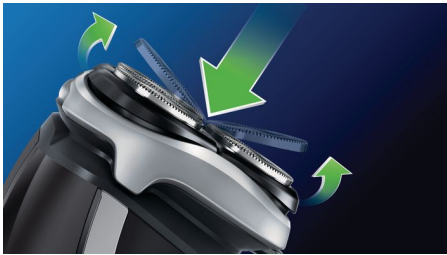

Et komfortabelt og tæt resultat

- Lift & Cut-skærene løfter hår for en tæt barbering
- Dynamisk konturrespons tilpasser sig alle konturer i ansigtet og på halsen

Den hurtigste vej gennem din morgenrutine

- Skyllles nemt ren
- Ledning giver konstant strøm

asimpleswitch.com

Vigtigste nyheder

Lift & Cut-skær

Lift & Cut-dobbeltskærsystemet løfter hårene, så de skæres af under hudniveau.

Dynamisk konturrespons

Tilpasser sig automatisk alle konturer i ansigtet og på halsen og giver en tættere barbering.