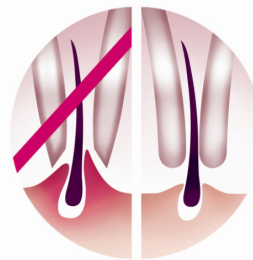

Gladde huid

- Zachte pincetschijven verwijderen haar zonder aan de huid te trekken

Comfortabel epilieren

- Pas de snelheid aan uw behoeften aan
- Afspoelbaar epileerhoofd voor optimale hygiëne

Geschikt voor gevoelige zones

- Opzetkap voor gevoelige zones op een gevoelige huid

PHILIPS

Specificaties

Kenmerken

- 2 snelheidsstanden

Accessoires

- Reinigingsborsteltje
- Kap voor gevoelige zones
- Opbergetui

Technische specificaties

Deze epilator heeft zachte pincetschijven om haren te verwijderen zonder aan de huid te trekken.

Twee snelheidsstanden

Deze epilator heeft twee snelheidsinstellingen. Snelheid 1 voor extra zacht epilieren en snelheid 2 voor extra efficiënt epilieren.

Kap voor gevoelige zones

Deze epilator heeft een opzetkap voor gevoelige zones. Deze is speciaal ontwikkeld voor de gevoelige huid, voor mild epilieren in gevoelige zones

Afspelbaar scheerhoofd

Het hoofd kan worden afgenomen en schoongemaakt onder de kraan voor betere hygiëne.