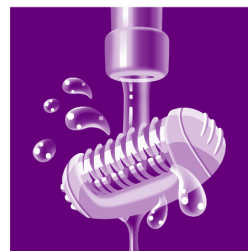

Deze epilator heeft zachte pincetschijven om haren te verwijderen zonder aan de huid te trekken.

Twee snelheidsstanden

Deze epilator heeft twee snelheidsinstellingen. Snelheid 1 voor extra zacht epilieren en snelheid 2 voor extra efficiënt epilieren.

Kap voor gevoelige zones

Deze epilator heeft een opzetkap voor gevoelige zones. Deze is speciaal ontwikkeld voor de gevoelige huid, voor mild epilieren in gevoelige zones

Afspelbaar scheerhoofd

Het hoofd kan worden afgenomen en schoongemaakt onder de kraan voor betere hygiëne.