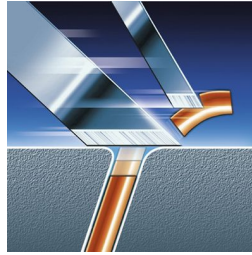

Technologie Super Lift & Cut