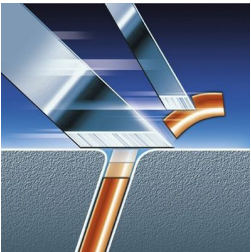

Perfekt tæt, selv på halsen

- Flex & Pivot Action følger alle kurver

En hurtig og tæt barbering

- TripleTrack-skær med 50 % større barberingsflade

Behageligt tæt

- Super Lift&Cut-teknologi

Barberer selv de korteste skægstubbe

- Precision Cutting System

Perfekt trimning af overskæg og bakkenbarter

- Precision tube trimmer

asimpleswitch.com

Vigtigste nyheder

Flex & Pivot Action

Tre individuelt fleksible skær i en skærenhed, der drejer i alle retninger. Denne unikke kombination sikrer optimal hudkontakt med konturer og kurver og fanger selv de mest problematiske hår på halsen.

TripleTrack-skær

TripleTrack-skærene med tre spor giver 50 % større barberingsflade end almindelige, roterende skær med kun et spor.

Super Lift&Cut-teknologi

Super Lift&Cut-teknologi løfter hårene, så de skæres af under hudniveau.

Precision Cutting System

Ultratynde skær til at barbere lange hår og huller til at barbere selv de korteste stubbe.

Precision tube trimmer

Den patenterede tube trimmer-teknologi giver høj præcision og nem håndtering. Perfekt til tilretning og trimning af overskæg og bakkenbarter.