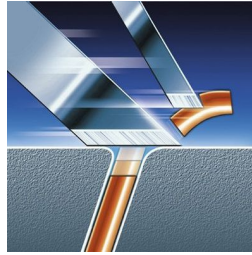

Passt sich jeder Kontur an

- Flex & Pivot Action passt sich jeder Kontur an

Eine schnelle und gründliche Rasur

- Triple Track-Scherköpfe bieten 50 % mehr Scherfläche.

Präzise und gründliche Rasur

- Super Lift & Cut-Technologie

Ideal zum Trimmen von Schnurrbart und Koteletten

- Präzisionstrimmer

Einfach abspülen

- Abwaschbarer Rasierer

asimpleswitch.com

Besonderheiten

Flex & Pivot Action

Drei Scherköpfe in einer Schereinheit, die sich mit voller Bewegung unabhängig voneinander drehen. Diese einzigartige Kombination gewährleistet eine optimale Konturenanpassung an der Haut und erfasst selbst das problematische Nackenhaar.

Triple Track-Scherköpfe

Die drei Klingenkranze der Triple Track-Scherköpfe bieten 50 % mehr Scherfläche im Vergleich zu herkömmlichen Rotationsköpfen.

Hochleistungs-Design

Das revolutionäre Design garantiert hervorragende Handhabung für ein perfektes Rasiererlebnis.

Super Lift & Cut-Technologie

Das 2-Klingen-System hebt das Haar leicht an und schneidet es an der Hautoberfläche ab.

Präzisionstrimmer

Die einzigartige Technologie des Präzisionstrimmers sorgt für erhöhte Präzision und Beweglichkeit. Ideal zur Konturengebung und zum Schneiden von Schnurrbart und Koteletten.