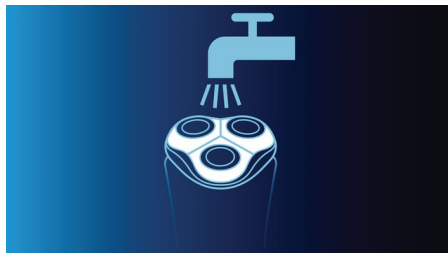

Tvättbar rakapparat

Tvättbar rakapparat med QuickRinse-systemet rengör snabbare

Rakningsresultat

Raksystem: DualPrecision-rakning, Super Lift&Cut

Konturföljande: Dynamisk konturavkänning

Styling: Integrerad uppfällbar trimsax

Lättanvänd

Raktid: 50+ minuter

Laddning: Laddningsbar, Fungerar med eller utan sladd, Snabbladdning på tre minuter för en rakning

Laddningstid: 1-timmes

Teckenfönster: 1 LED-indikator,

Laddningsindikator, Indikator för låg batterinivå, Indikator för fullt batteri, Indikator för snabbladdning

Uppstädning: Tvättbar rakapparat, Hårbehållare som är lätt att tömma

Design

Handtag: Enkelt grepp, Ribbat gummihandtag

Legering: Främre hölje (lackerat), Lackerad deco-ring

Färg: Silver

Tillbehör

Underhåll: Rengöringsborste, Skyddshylsa

Effekt

Batterityp: Litiumjon

Automatisk spänning: 100–240 V

Standbyeffekt: < 0,2 W

Max. strömförbrukning: 5,4 W

Service

2 års garanti

Reservhuvud: Byt varannat år till HQ8