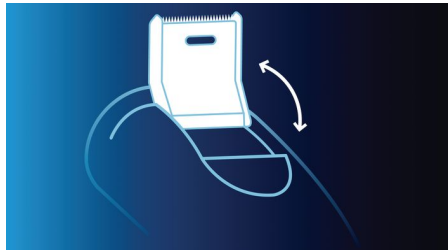

Uppfällbar trimsax

Den breda, uppfällbara trimsaxen är perfekt för att ansa polisonger och mustasch