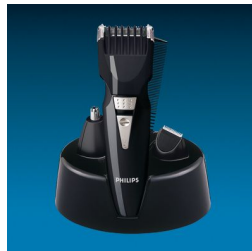

PHILIPS

Multitrimmer

5-i-1

QG3040/10

5-i-1 grooming kit

Skab dit eget look

Dette professionelle Philips grooming kit er det ultimative stylingværktøj til at skabe det helt rigtige look til enhver lejlighed.

Kam til skæg og overskæg

Trimmer dit ansigtshår, præcis som du ønsker det.

Trimmer i fuld størrelse

Når trimmeren i fuld størrelse anvendes uden kam, opnås et skægstubbe-look.

Næse- og ørehårstrimmer

Et uudværligt tilbehør til dit kropsplejesæt, så du kan holde de uønskede hår væk.

Præcisionstrimmer

Skab en hvilken som helst stil, du ønsker, med præcision.

Kun til brug uden ledning

Ledningsfri brug giver maksimal frihed

Opbevarings- og opladestander

Opladestanderen giver en praktisk opbevaring og sikrer, at apparatet er fuldt opladet og klar til brug

Specifikationer

Skab det look, du ønsker

Styling-værktøjer: Klippekam med 9 indstillinger

Ydeevne

Trimmerstørrelse: 21–32 mm

Strømkilde

Anvendelse: Kun uden ledning

Opladningstid: 10 timer