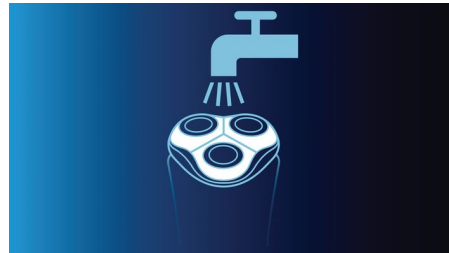

Volledig afspoelbaar scheerapparaat

Volledig afspoelbaar scheerapparaat met QuickRinse-systeem voor afspoelen in een handomdraai

Specificaties

Scheerresultaten

Scheersysteem: Super Lift & Cut

Volgt de contouren: Dynamic Contour Response

Gebruiksgemak

Scheertijd: 40+ minuten

Opladen: Oplaadbaar, Werking met snoer en snoerloos, Snelle oplaadtijd van 3 min. voor 1 scheerbeurt

Oplaadtijd: 8 uur

Scheren: 1 LED-lampje, Oplaadindicatie, Batterij bijna leeg-indicatie, Indicatie 'batterij opgeladen', Indicatie voor snel opladen

Schoonmaken: Volledig afspoelbaar scheerapparaat, Snel afspoelbare haarkamer

Ontwerp

Handvat: Ligt gemakkelijk in de hand, Rubberen greep

Afwerking: Gepolijste plastic behuizing, Plastic decoratieve ring

Kleur: Zwart en grijs

Accessoires

Onderhoud: Reinigingsborsteltje, Beschermkap

Vermogen

Batterijtype: Li-ion

Automatisch voltage: 100 - 240 V

Energieverbruik in stand-by: < 0,2 W

Maximaal energieverbruik: 5,4 W

Service

2 jaar garantie

Vervangend scheerhoofd: Elke 2 jaar vervangen met HQ8