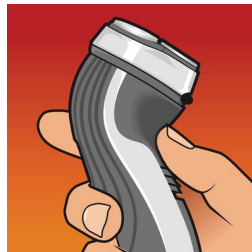

Comfortabel en nauwkeurig

- Super Lift & Cut-technologie

Volgt alle contouren van uw gezicht en hals

- Reflex Action-systeem

Bijknippen van snor en bakkebaarden

- Uitklaptrimmer

Ligt gemakkelijk in de hand

- Ergonomisch ontworpen handgreep voor eenvoudig gebruik

Kenmerken

Super Lift & Cut-technologie

Het systeem met twee mesjes tilt de haren op om ze moeiteloos tot onder het huidoppervlak af te scheren.

Reflex Action-systeem

Volgt automatisch alle contouren van uw gezicht en hals.

Uitklaptrimmer

De uitklapbare trimmer over de gehele breedte is ideaal voor het bijwerken van bakkebaarden en snor.

Ligt gemakkelijk in de hand voor optimaal gebruiksgemak

Deze ergonomisch ontworpen handgreep zorgt voor eenvoudig gebruik en een aangename scheerbeurt.